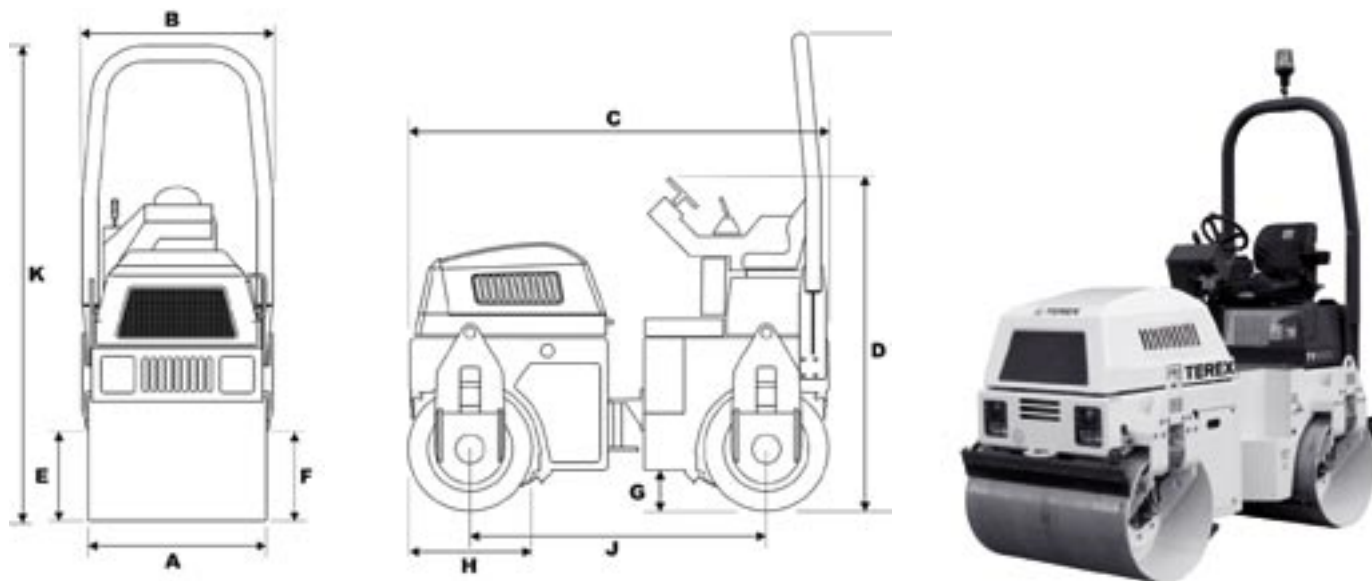

Рабочий вес 1559 – 4390 кг

Мощность двигателя 22,1 – 43,4 л.с.

Ширина вальца 800 – 1400 мм

Статическая линейная нагрузка 8,7 – 15,68 кг/см

Центробежная сила 10/12,5 – 45/61 кН

АСТРА-ТЕХНО

ТРОТУАРНЫЕ ТАНДЕМНЫЕ ВИБРОКАТКИ

TV 800 TV 1000 TV 1300
TV 800H TV 1200 TV 1400
TV 900 TV1200H

ГАБАРИТНЫЕ РАЗМЕРЫ

Размеры		TV 800	TV 800 H	TV 900	TV 1000	TV 1200	TV 1200 H	TV 1300	TV 1400
A.	Ширина вальца (мм)	800	800	900	1000	1200	1200	1300	1400
B.	Ширина катка (мм)	870	870	970	1070	1270	1270	1370	1470
C.	Длина катка (мм)	1860	1860	1860	2375	2375	2375	2375	2375
D.	Высота катка по рулевой колонке (мм)	1530	1530	1530	1940	1940	1940	1940	1945
E.	Высота вальца справа (мм)	420	420	420	555	555	555	555	555
F.	Высота вальца слева (мм)	390	390	390	490	490	490	490	490
G.	Дорожный просвет (мм)	200	200	200	230	230	230	230	230
H.	Диаметр вальца (мм)	550	550	550	700	700	700	700	700
J.	Межосевое пространство (мм)	1260	1260	1260	1675	1675	1675	1675	1675
K.	Высота по раме ROPS (мм)	2400	2400	2400	2650	2650	2650	2650	2650
Свес вправо-влево (мм)		35\35	35\35	35\35	35\35	35\35	35\35	35\35	35\35

Объем		TV 800	TV 800 H	TV 900	TV 1000	TV 1200	TV 1200 H	TV 1300	TV 1400
Гидравлический бак (л)		28	28	28	44	44	44	44	44
Топливный бак (л)		18	18	18	44	44	44	44	44
Водяной бак (л)		86	86	86	180	180	200	200	200